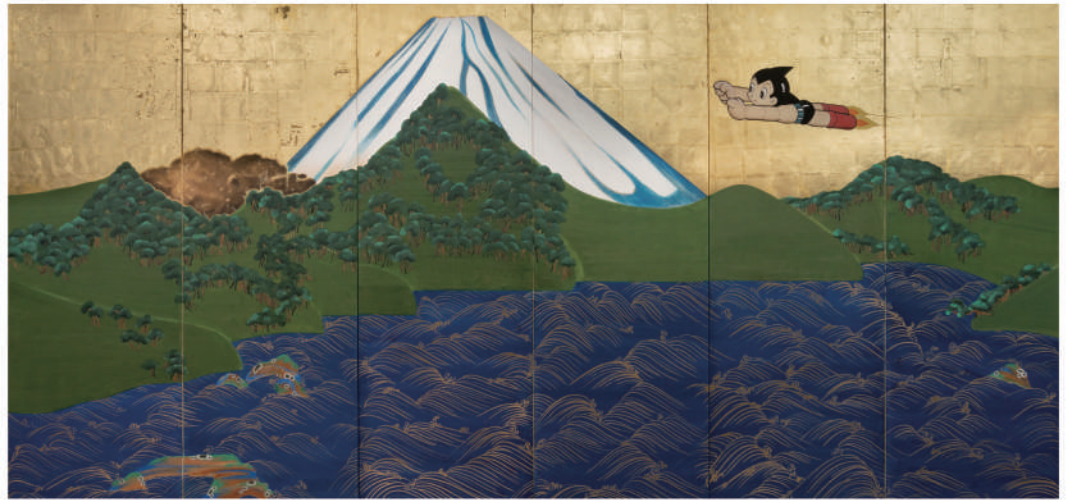

リボンの騎士×業平東下り ©手塚プロダクション

鉄腕アトム×富士山 ©手塚プロダクション

リラックマ×磯馴松 ©2022 San-X Co., Ltd. All Rights Reserved.

郷音 琳派アート

Resonating Japanese Art

—琳派・若冲×鉄腕アトム・初音ミク・リラックマ—

琳派や若冲の世界と、鉄腕アトム、初音ミク、リラックマなどのキャラクターが時代を越えて融合！

日本美の象徴といわれる琳派、そして傑出した個性の絵師、伊藤若冲。海外でも人気のこれらの作品は、後世のクリエイターをも魅了し続けてきました。

本展で、細見コレクションの琳派・若冲作品とともにご紹介する現代の日本画「琳音」には、日本のポップカルチャーを代表するキャラクターが、創造の源泉となった作品の一場面を借りたり、モチーフの一部に成り代わって登場します。意表を衝くマッチングの妙、そして背景も主役もすべて手描きによって写し取った、絵師の筆技も見どころです。

2021年11月～2022年1月、ミュンヘン五大陸博物館で開催された展覧会「RIMPA FEAT. MANGA」(主催：国際交流基金)の帰国記念展。