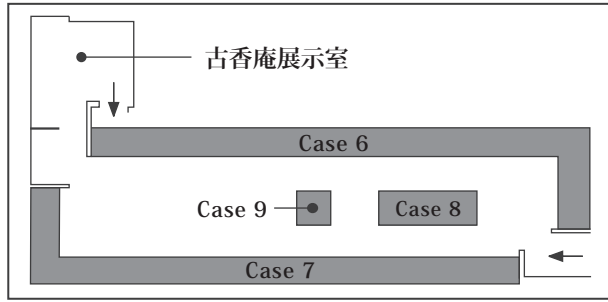

第2展示室

第3展示室

No.	作品名	窯名 / 作者	制作年	所蔵先	展示期間
018	上絵金彩孔雀羽文カップ&ソーサー	セーヴル	1911	(有)セレスト	
051	釉下彩眠り猫	ロイヤル・コペンハーゲン	1898-1922	塩川コレクション	
066	釉下彩花文インク壺	ビング&グレンダール	1900-02	塩川コレクション	
112	釉下彩眠り猫	錦光山宗兵衛	20世紀初頭	塩川コレクション	
参考 11	セーヴル国立製陶所における現代の形状と装飾		不詳	(有)セレスト	

Case 5

034	釉下彩四十雀図皿	ロイヤル・コペンハーゲン	1895.3	塩川コレクション	
040	釉下彩冬公園風景図皿	ロイヤル・コペンハーゲン	1904.7	塩川コレクション	
046	釉下彩タラ	ロイヤル・コペンハーゲン	1890.2	塩川コレクション	
047	釉下彩タラ	ロイヤル・コペンハーゲン	1890.6	個人蔵(櫻田昭博氏)	
048	釉下彩カサゴ	ロイヤル・コペンハーゲン	1923-28	塩川コレクション	
049	釉下彩ゲンゲ	ロイヤル・コペンハーゲン	c. 1890	塩川コレクション	
050	釉下彩ゲンゲ	ロイヤル・コペンハーゲン	1889.12	塩川コレクション	
063-4	釉下彩鷺皿	ビング&グレンダール	1898-1915	塩川コレクション	
070	釉下彩真珠貝記念皿	ビング&グレンダール	1900/1898/1914-15	塩川コレクション	

Case 6