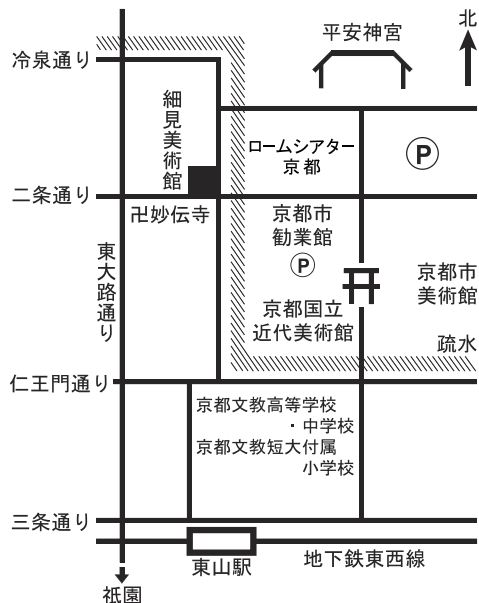

驚きの明治工藝展

¥100 OFF

一般/¥1300 → ¥1200 学生/¥800 → ¥700

有効期限 2016年 11月12日[土]～12月25日[日]

本券をプリントアウト、もしくは本画面を受付にてご提示ください。
 ※他の割引との併用はできません。 ※本紙にて4名様までご利用頂けます。

access

- 市バス「東山二条・岡崎公園口」下車、徒歩3分。
- 市バス「岡崎公園 美術館・平安神宮前」下車、徒歩5分。
- 地下鉄東西線「東山」駅下車、徒歩10分。

ご来館には公共交通機関をご利用下さい。

お問い合わせ

細見美術館

京都市左京区岡崎最勝寺町6-3 TEL. 075-752-5555 FAX. 075-752-5955
 開館時間/10時～18時(入館は17時30分まで) 休館日/月曜日